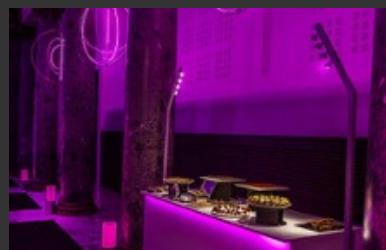

ÉCLAIRAGE DE RÉCEPTION

LOCATION - MISE EN PLACE

ÉCLAIRAGE DE TABLE Sans fil, changement de couleur simultanée sur l'ensemble des tables (sur batterie, pilotage Wifi).

et toute une gamme adaptée
Vidéo sur : <https://youtu.be/GUzMKGOYzHg>

ÉCLAIRAGE DE BUFFET Alimentation 16 A ou sur batterie

ÉCLAIRAGE ARCHITECTURAL Intérieur et extérieur

et aussi Sonorisation, vidéo, distribution électrique, tente, cloisonnage...

contact@2randco.fr

TÉL : 06 59 83 91 80